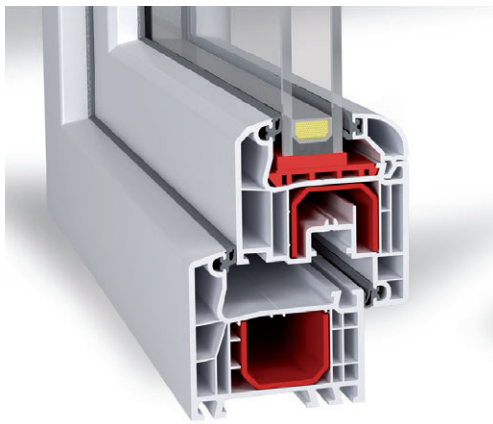

# OKNA BASIC WHITE

Pełna harmonia detali

Linia PCV

**altom**  
OKNA | DRZWI | FASADY | OGRODY ZIMOWE

## LINIA BASIC WHITE

 głębokość zabudowy: 70

 klasyczny kształt skrzydła i ramy

 system 5-komorowy

 system okuć ROTO NT

 gwarancja 5 lat

 klasa odporności na włamanie RC2 dla profilu

 linia z uszczelnieniem zewnętrznym (2 uszczelki)

 szara uszczelka (w oknie, w kolorze białym)

 mikrowentylacja w skrzydle UR

 wzmocnienie: kształtowniki stalowe

 dostępne w licznych wariantach kolorystycznych

 ciepła ramka (jako opcja)

 szyba 4T/14/4/14/4T  $U_g = 0,6 \text{ W/m}^2\text{K}$  (do wyboru)

## MINIMALISTYCZNA FORMA & UNIWERSALNE ZASTOSOWANIA

Okna Basic White znakomicie sprawdzają się w nowoczesnej architekturze i przy renowacji starszych budynków. Linia okien BASIC to klasyczne, eleganckie linie w smukłych profilach, o wyrazistych konturach w wersji niezliczonej. To gwarancja ponadczasowej elegancji.